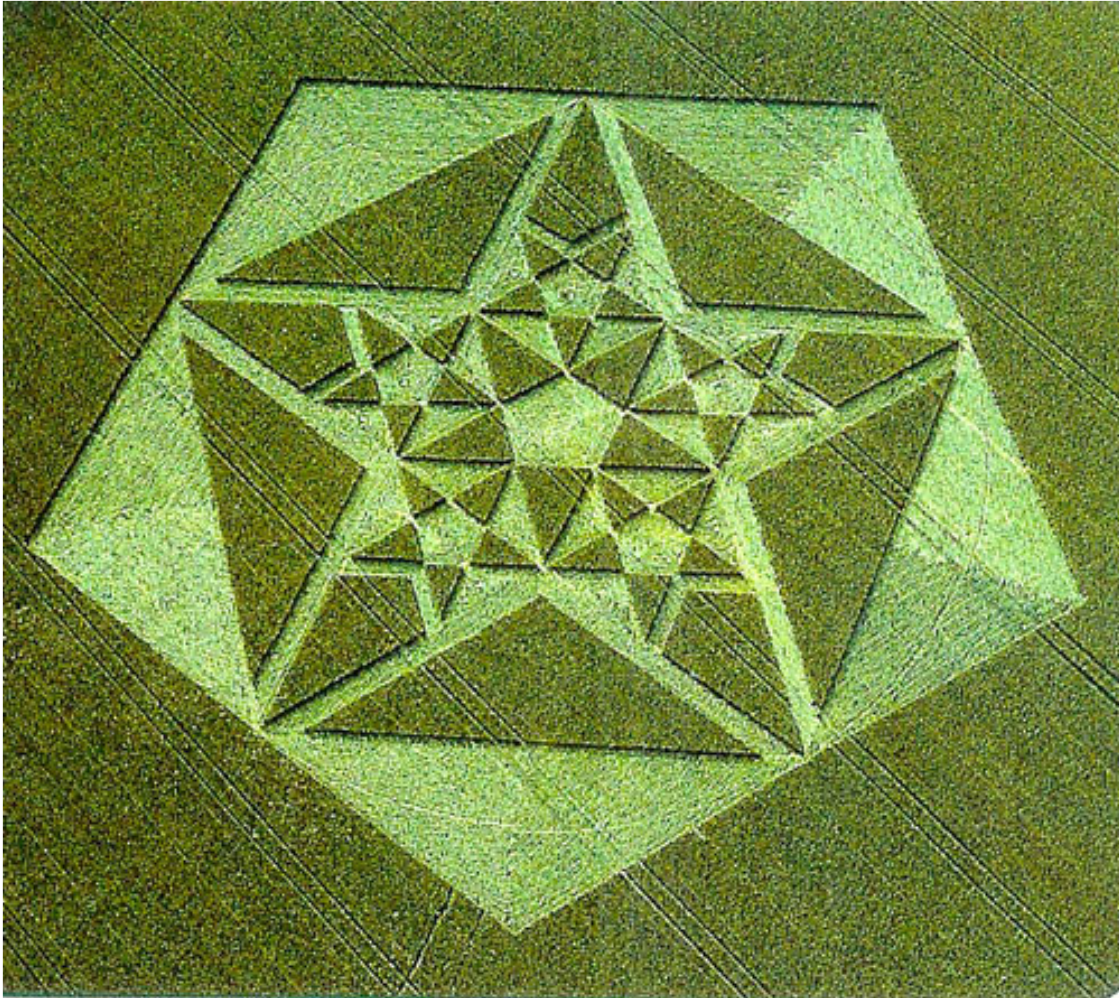

Green Lane

découvert le 6 juillet 2003 près d'Avebury dans le comté de Wiltshire (GB)
Ø 90 m.

© Francine Blake

Observations photo :

Motif géométrique basé sur le 5
avec un pentagone décliné une fois, dans lequel se trouve une 1ère étoile à 5
branches.

Elle-même déclinée une fois au centre, et 5 fois autour de celle-ci.
Un intervalle régulier apparaît entre l'étoile de base et son pentagone.
Ainsi qu'entre les 5 étoiles et chaque pointe de l'étoile de base.

Crop circle de Green Lane

découvert le 6 juillet 2003 dans le conté du Wiltshire (GB)

2 - Tracé du motif

Tracer à l'intérieur du pentagone de base, un autre pentagone et une autre étoile comme le montre le tracé ci-dessus.

Crop circle de Green Lane

découvert le 6 juillet 2003 dans le conté du Wiltshire (GB)

5 - Tracé du motif

Tracer une étoile dans le cercle de base de Ø 24 cm.

Crop circle de Green Lane

découvert le 6 juillet 2003 dans le conté du Wiltshire (GB)