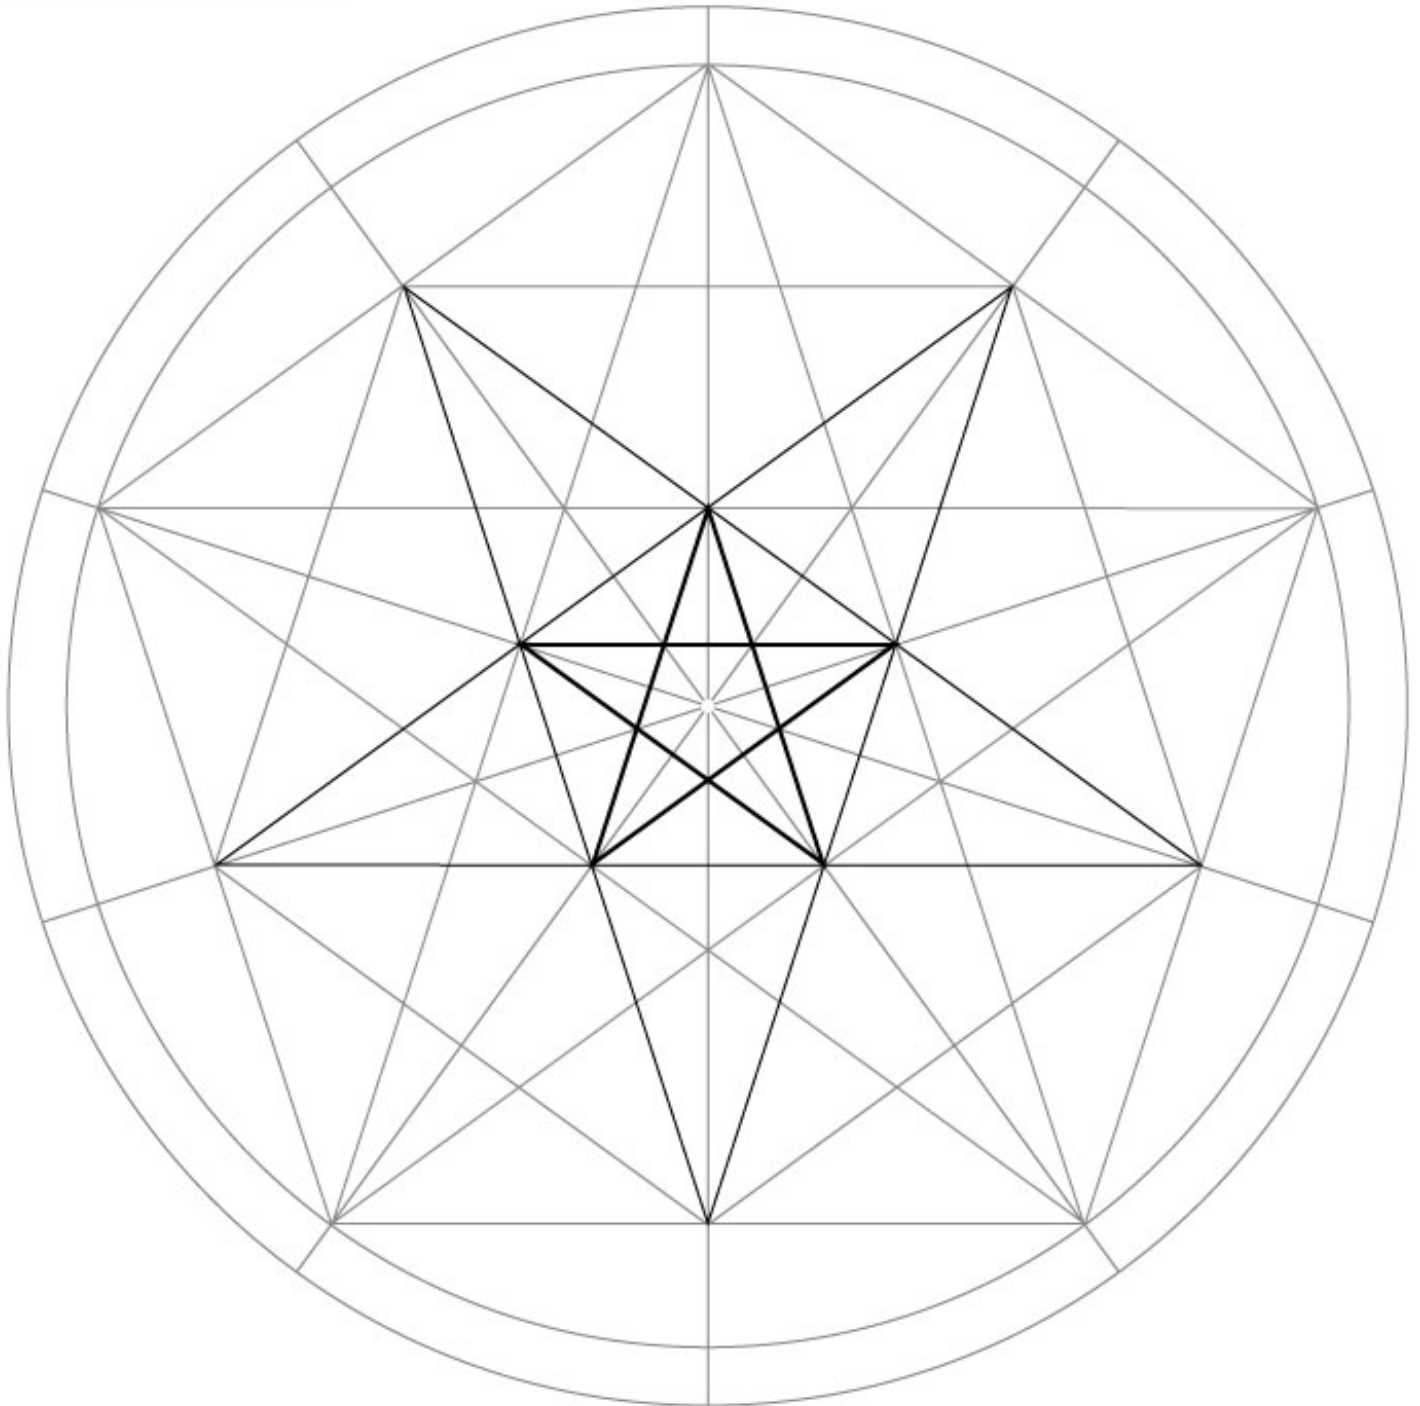

Green Lane

découvert le 6 juillet 2003 près d'Avebury dans le comté de Wiltshire (GB)
Ø 90 m.

© Francine Blake

Observations photo :

Motif géométrique basé sur le 5
avec un pentagone décliné une fois, dans lequel se trouve une 1ère étoile à 5
branches.

Elle-même déclinée une fois au centre, et 5 fois autour de celle-ci.
Un intervalle régulier apparaît entre l'étoile de base et son pentagone.
Ainsi qu'entre les 5 étoiles et chaque pointe de l'étoile de base.

Crop circle de Green Lane

découvert le 6 juillet 2003 dans le conté du Wiltshire (GB)

2 - Tracé du motif

Tracer à l'intérieur du pentagone de base, un autre pentagone et une autre étoile comme le montre le tracé ci-dessus.

Crop circle de Green Lane

découvert le 6 juillet 2003 dans le conté du Wiltshire (GB)

5 - Tracé du motif

Tracer une étoile dans le cercle de base de Ø 24 cm.

Crop circle de Green Lane

découvert le 6 juillet 2003 dans le conté du Wiltshire (GB)