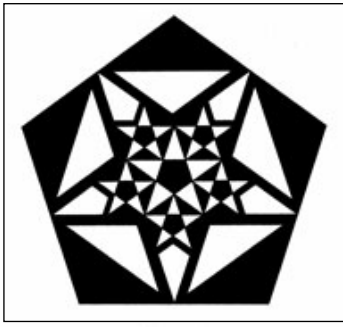

Crop circle de Green Lane

découvert le 6 juillet 2003 dans le conté du Wiltshire (GB)

7 - Tracé complet du motif

Surligner le tracé définitif du motif.