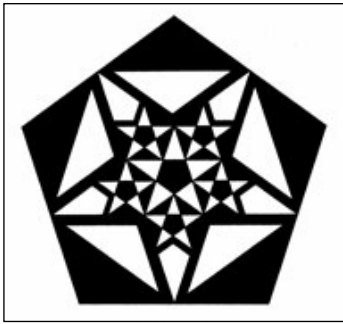

Crop circle de Green Lane

découvert le 6 juillet 2003 dans le comté du Wiltshire (GB)

8 - Tracé final du motif

Ce motif met en interaction les Fruits de Vie suivants :

FdV étendu à 13 cercles → Ø 22 et 24 cm