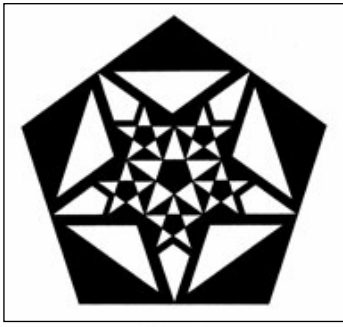

Green Lane

découvert le 6 juillet 2003 près d'Avebury dans le comté de Wiltshire (GB)
Ø 90 m.

© Francine Blake

Observations photo :

Motif géométrique basé sur le 5
avec un pentagone décliné une fois, dans lequel se trouve une 1ère étoile à 5
branches.

Elle-même déclinée une fois au centre, et 5 fois autour de celle-ci.
Un intervalle régulier apparaît entre l'étoile de base et son pentagone.
Ainsi qu'entre les 5 étoiles et chaque pointe de l'étoile de base.

1 - Tracé de base

Sur une feuille carrée, tracer les médianes (horizontale et verticale).

Puis 2 cercles de \varnothing 22 et 24 cm partagés en 10 portions égales.

Tracer ensuite 1 pentagone (polygone régulier à 5 côtés) dans le cercle de \varnothing 22 cm, ainsi qu'une étoile à 5 branches (pentagramme) comme indiqué ci-dessus.

Crop circle de Green Lane

découvert le 6 juillet 2003 dans le conté du Wiltshire (GB)

2 - Tracé du motif

Tracer à l'intérieur du pentagone de base, un autre pentagone et une autre étoile comme le montre le tracé ci-dessus.