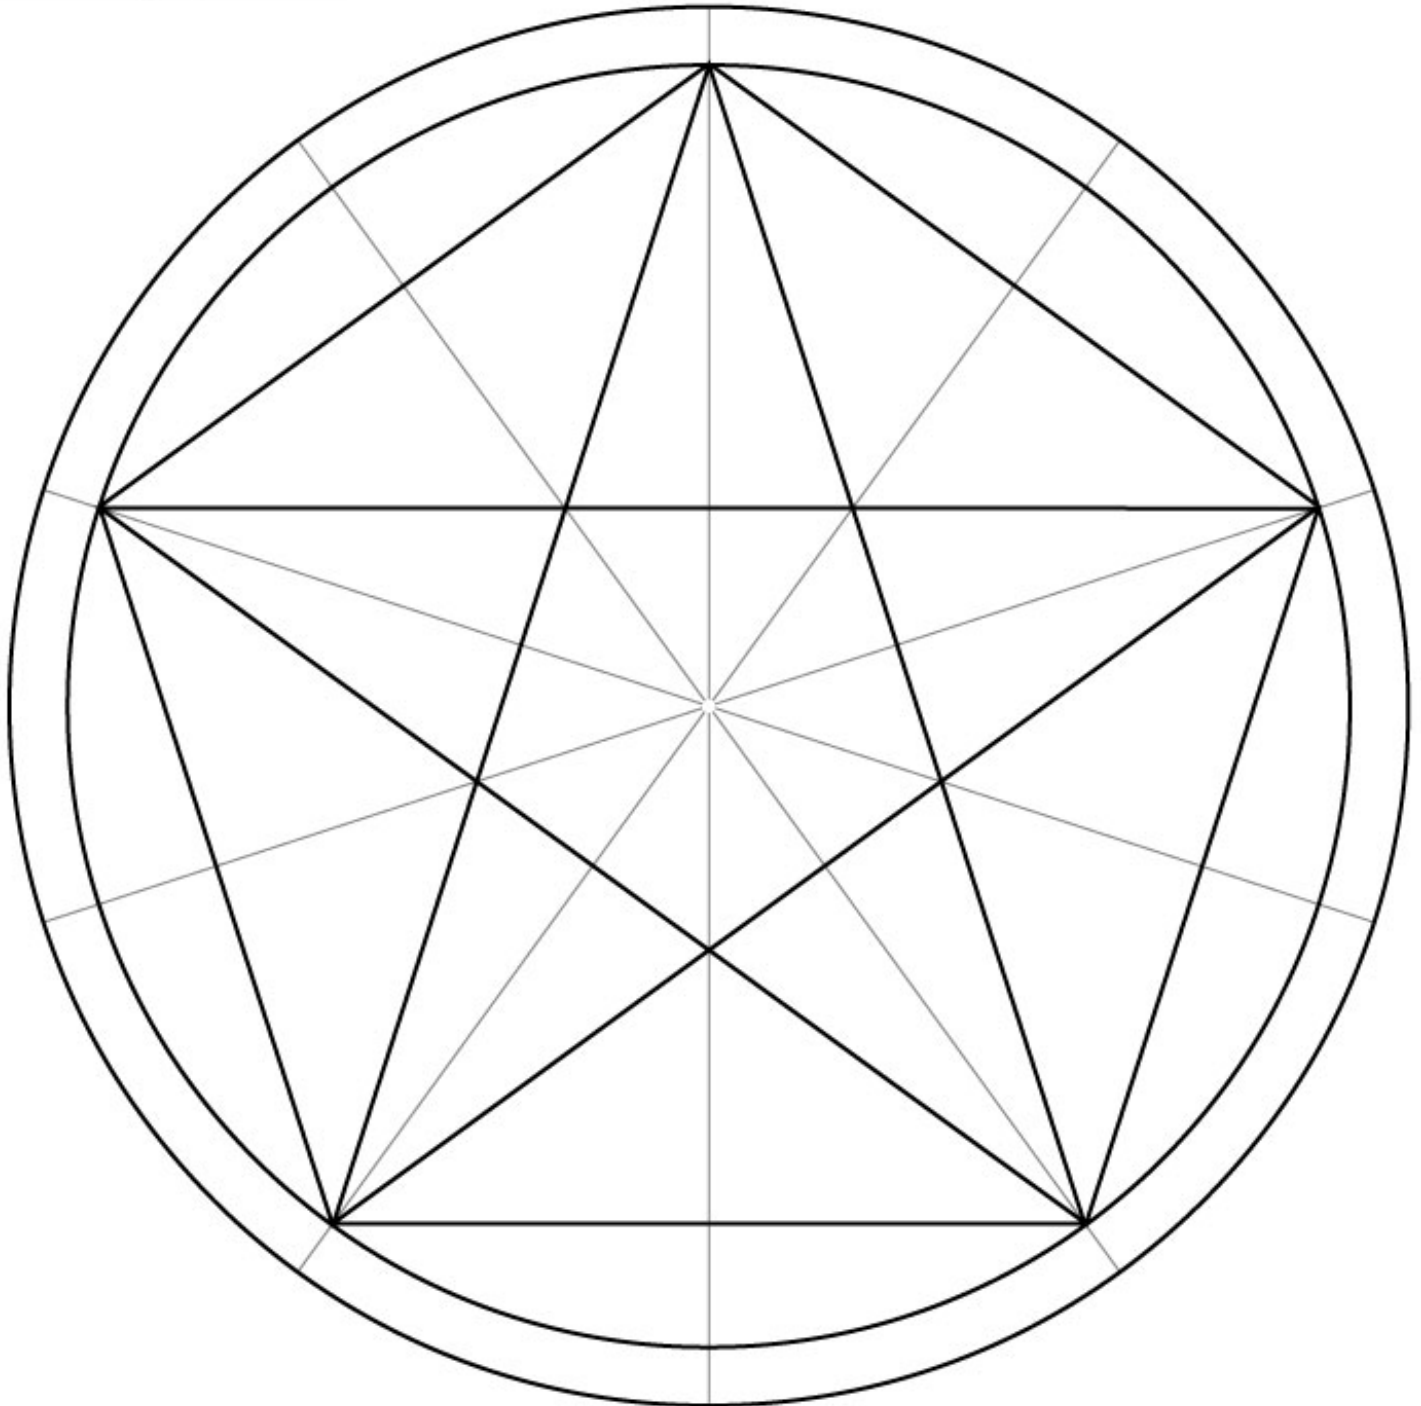

Green Lane

découvert le 6 juillet 2003 près d'Avebury dans le comté de Wiltshire (GB)
Ø 90 m.

© Francine Blake

Observations photo :

Motif géométrique basé sur le 5
avec un pentagone décliné une fois, dans lequel se trouve une 1ère étoile à 5
branches.

Elle-même déclinée une fois au centre, et 5 fois autour de celle-ci.
Un intervalle régulier apparaît entre l'étoile de base et son pentagone.
Ainsi qu'entre les 5 étoiles et chaque pointe de l'étoile de base.

Crop circle de Green Lane

découvert le 6 juillet 2003 dans le conté du Wiltshire (GB)

2 - Tracé du motif

Tracer à l'intérieur du pentagone de base, un autre pentagone et une autre étoile comme le montre le tracé ci-dessus.

Crop circle de Green Lane

découvert le 6 juillet 2003 dans le conté du Wiltshire (GB)

5 - Tracé du motif

Tracer une étoile dans le cercle de base de Ø 24 cm.

Crop circle de Green Lane

découvert le 6 juillet 2003 dans le conté du Wiltshire (GB)