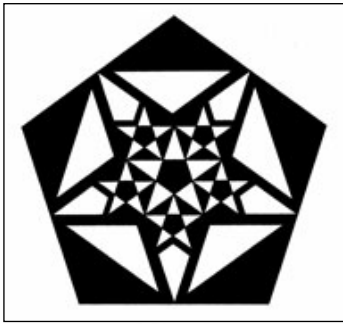

Green Lane

découvert le 6 juillet 2003 près d'Avebury dans le comté de Wiltshire (GB)
Ø 90 m.

© Francine Blake

Observations photo :

Motif géométrique basé sur le 5
avec un pentagone décliné une fois, dans lequel se trouve une 1ère étoile à 5
branches.

Elle-même déclinée une fois au centre, et 5 fois autour de celle-ci.
Un intervalle régulier apparaît entre l'étoile de base et son pentagone.
Ainsi qu'entre les 5 étoiles et chaque pointe de l'étoile de base.

Crop circle de Green Lane

découvert le 6 juillet 2003 dans le conté du Wiltshire (GB)

2 - Tracé du motif

Tracer à l'intérieur du pentagone de base, un autre pentagone et une autre étoile comme le montre le tracé ci-dessus.

3 - Tracé du motif

Tracer au centre de l'étoile de base, une étoile
comme le montre le tracé ci-dessus.

4 - Tracé du motif

Tracer au centre de la plus petite étoile centrale,
une étoile en prolongeant le tracé de ses traits,
comme le montre le tracé ci-dessus.