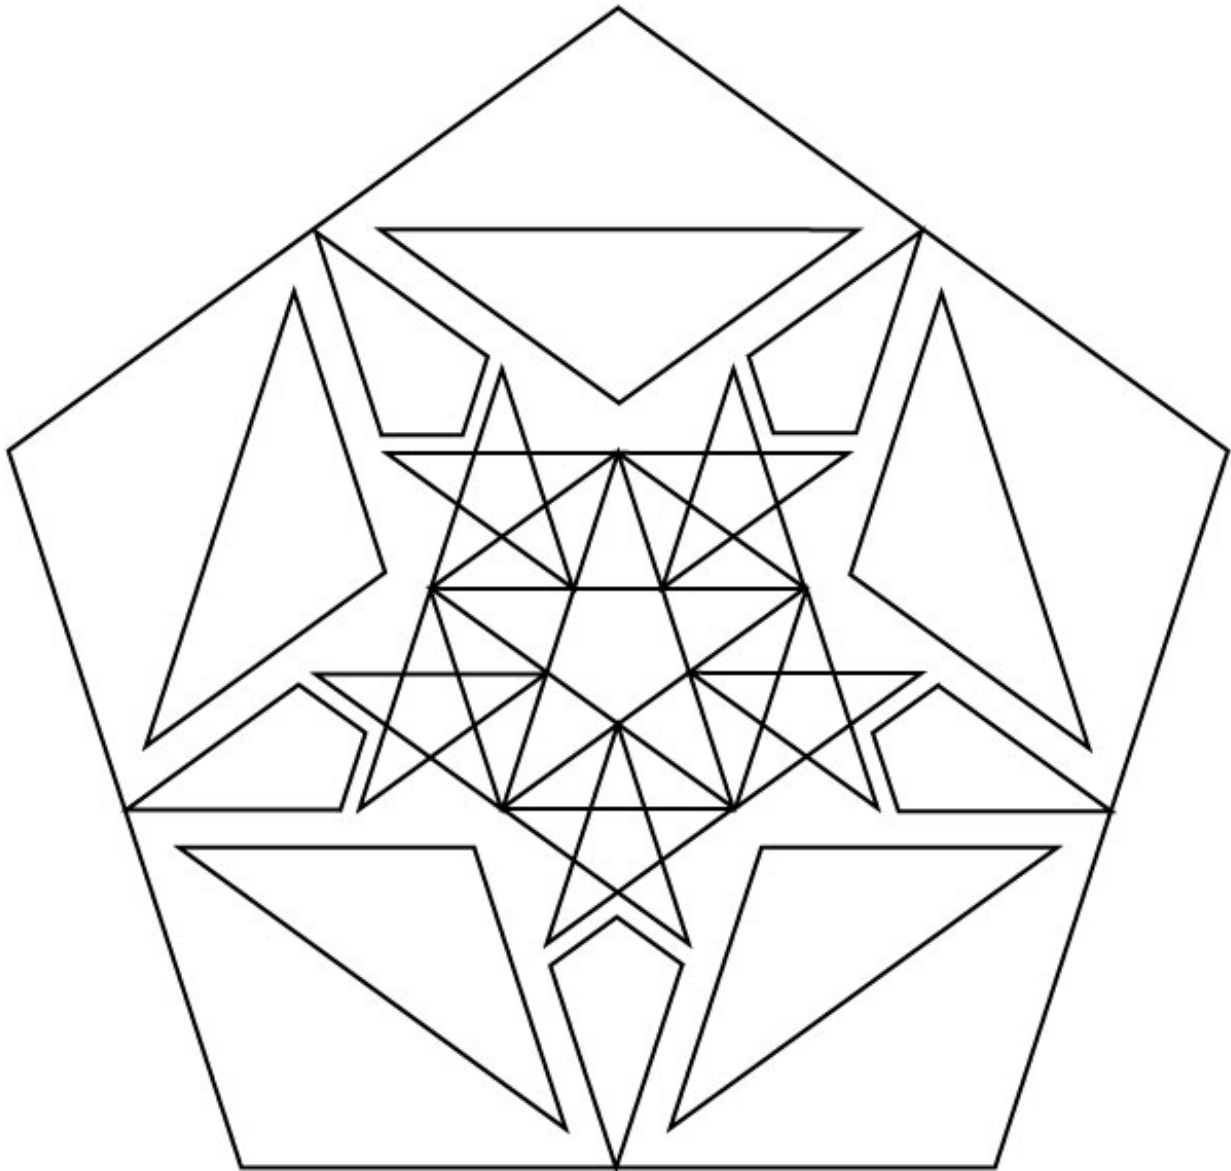

Crop circle de Green Lane

découvert le 6 juillet 2003 dans le comté du Wiltshire (GB)