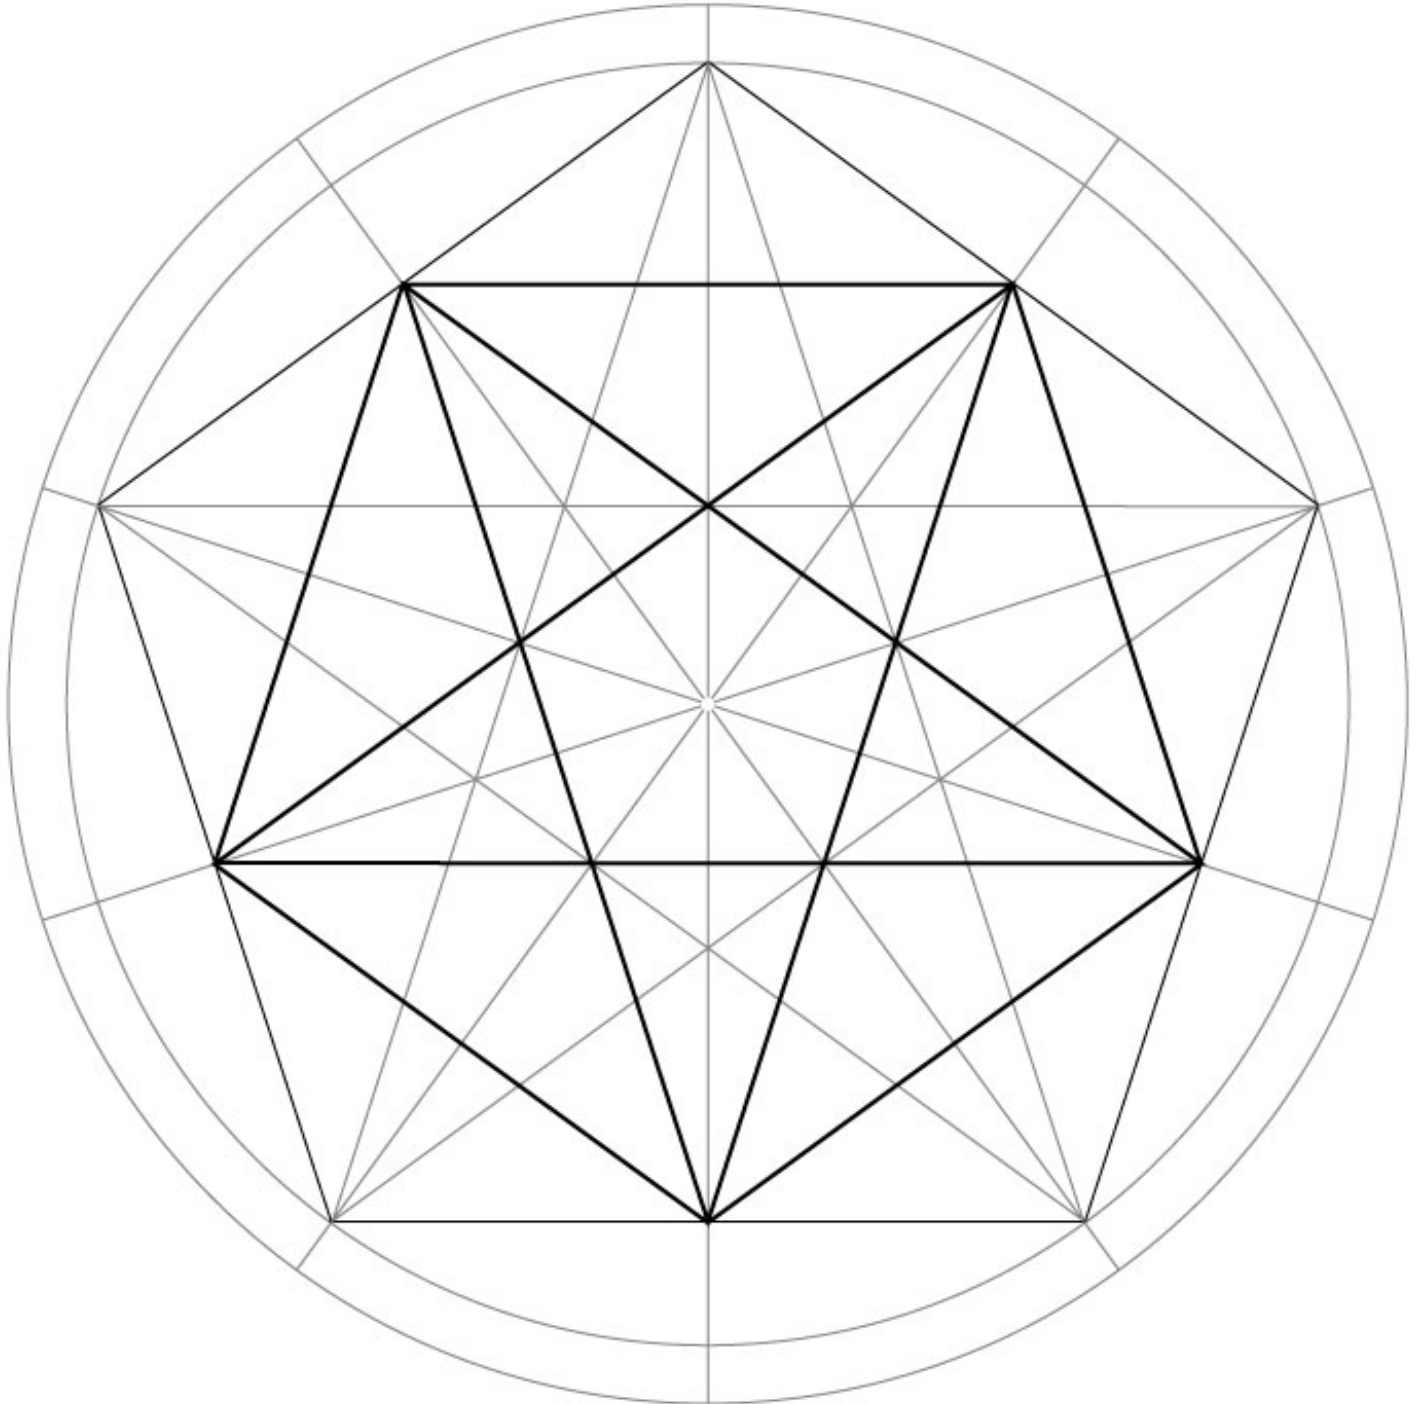

Green Lane

découvert le 6 juillet 2003 près d'Avebury dans le comté de Wiltshire (GB)
Ø 90 m.

© Francine Blake

Observations photo :

Motif géométrique basé sur le 5
avec un pentagone décliné une fois, dans lequel se trouve une 1ère étoile à 5
branches.

Elle-même déclinée une fois au centre, et 5 fois autour de celle-ci.
Un intervalle régulier apparaît entre l'étoile de base et son pentagone.
Ainsi qu'entre les 5 étoiles et chaque pointe de l'étoile de base.

Crop circle de Green Lane

découvert le 6 juillet 2003 dans le conté du Wiltshire (GB)

2 - Tracé du motif

Tracer à l'intérieur du pentagone de base, un autre pentagone et une autre étoile comme le montre le tracé ci-dessus.

Crop circle de Green Lane

découvert le 6 juillet 2003 dans le conté du Wiltshire (GB)

5 - Tracé du motif

Tracer une étoile dans le cercle de base de Ø 24 cm.

Crop circle de Green Lane

découvert le 6 juillet 2003 dans le conté du Wiltshire (GB)