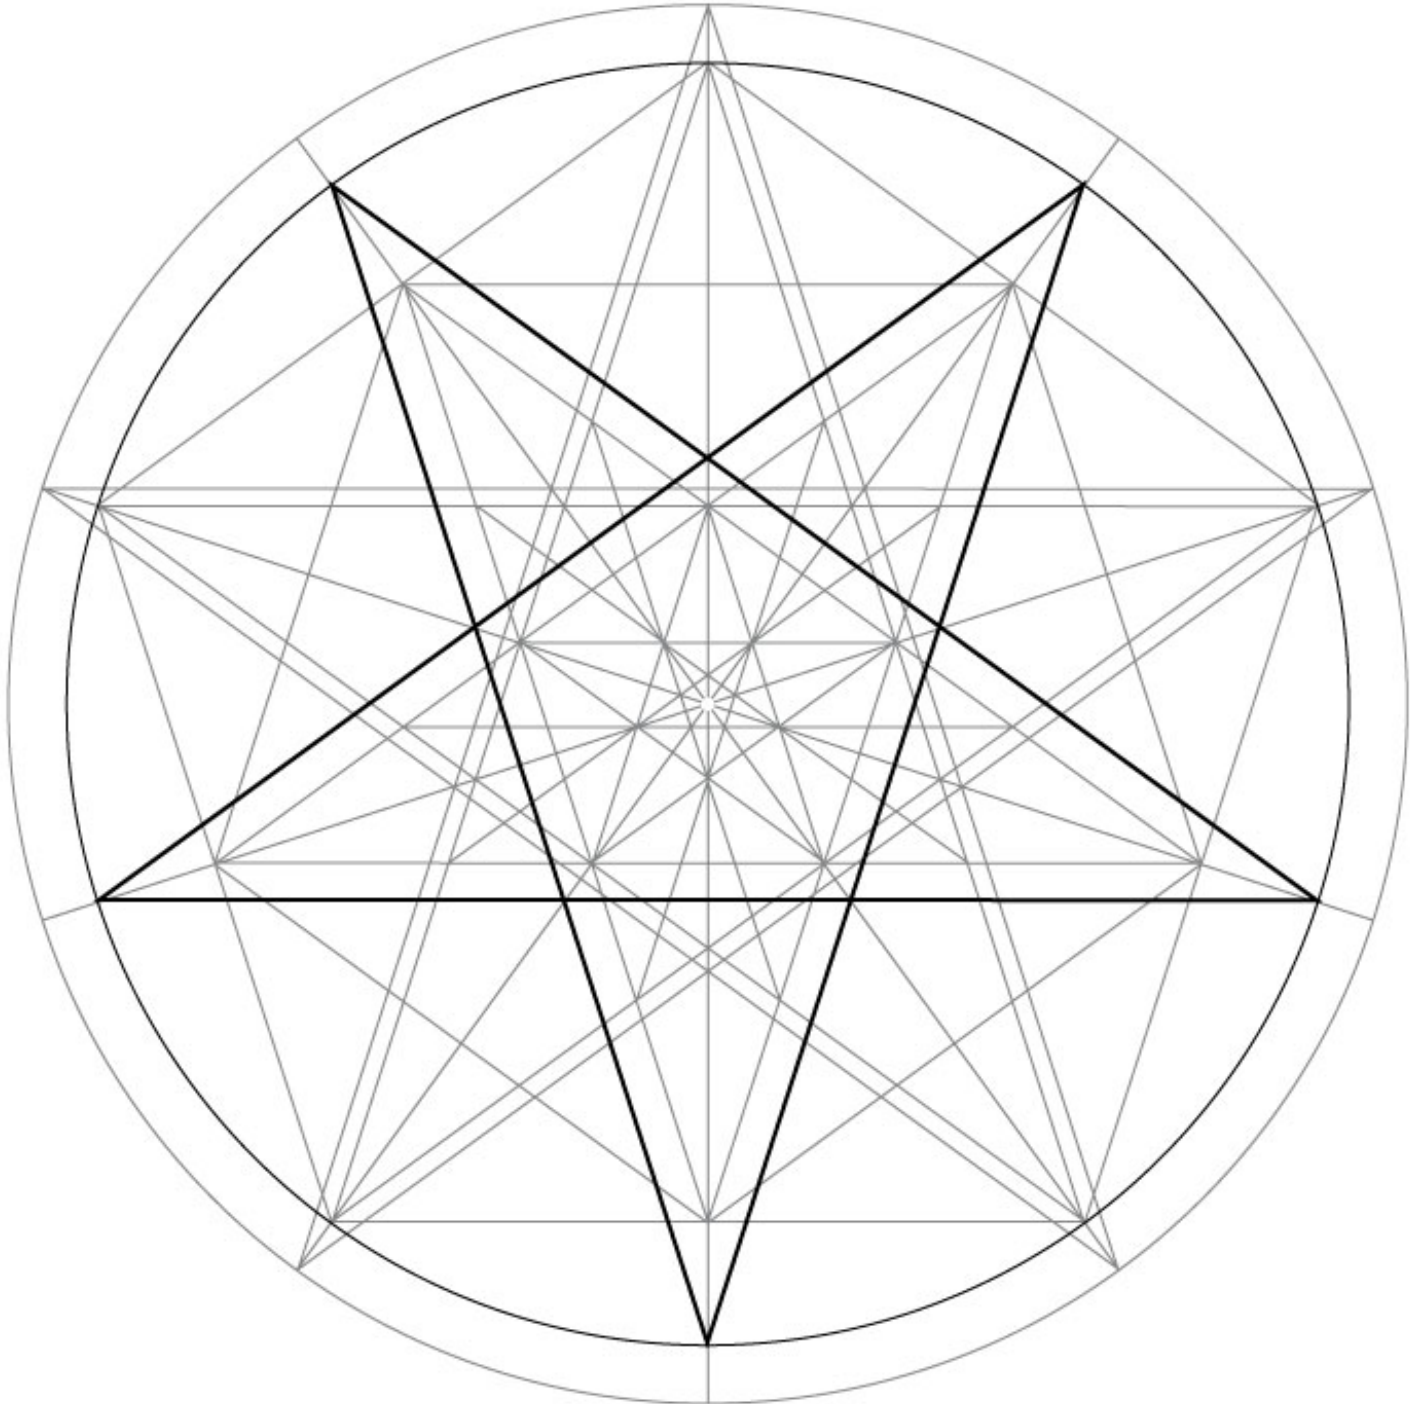

Green Lane

découvert le 6 juillet 2003 près d'Avebury dans le comté de Wiltshire (GB)
Ø 90 m.

© Francine Blake

Observations photo :

Motif géométrique basé sur le 5
avec un pentagone décliné une fois, dans lequel se trouve une 1ère étoile à 5
branches.

Elle-même déclinée une fois au centre, et 5 fois autour de celle-ci.
Un intervalle régulier apparaît entre l'étoile de base et son pentagone.
Ainsi qu'entre les 5 étoiles et chaque pointe de l'étoile de base.

Crop circle de Green Lane

découvert le 6 juillet 2003 dans le conté du Wiltshire (GB)

2 - Tracé du motif

Tracer à l'intérieur du pentagone de base, un autre pentagone et une autre étoile comme le montre le tracé ci-dessus.

Crop circle de Green Lane

découvert le 6 juillet 2003 dans le conté du Wiltshire (GB)

5 - Tracé du motif

Tracer une étoile dans le cercle de base de Ø 24 cm.

Crop circle de Green Lane

découvert le 6 juillet 2003 dans le conté du Wiltshire (GB)