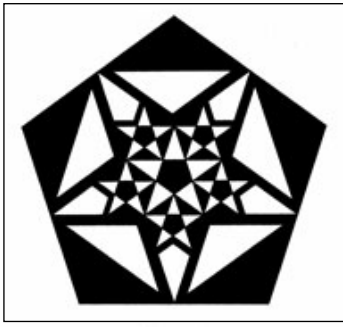

Green Lane

découvert le 6 juillet 2003 près d'Avebury dans le comté de Wiltshire (GB)
Ø 90 m.

© Francine Blake

Observations photo :

Motif géométrique basé sur le 5
avec un pentagone décliné une fois, dans lequel se trouve une 1ère étoile à 5
branches.

Elle-même déclinée une fois au centre, et 5 fois autour de celle-ci.
Un intervalle régulier apparaît entre l'étoile de base et son pentagone.
Ainsi qu'entre les 5 étoiles et chaque pointe de l'étoile de base.

Crop circle de Green Lane

découvert le 6 juillet 2003 dans le conté du Wiltshire (GB)

2 - Tracé du motif

Tracer à l'intérieur du pentagone de base, un autre pentagone et une autre étoile comme le montre le tracé ci-dessus.

3 - Tracé du motif

Tracer au centre de l'étoile de base, une étoile
comme le montre le tracé ci-dessus.

4 - Tracé du motif

Tracer au centre de la plus petite étoile centrale,
une étoile en prolongeant le tracé de ses traits,
comme le montre le tracé ci-dessus.