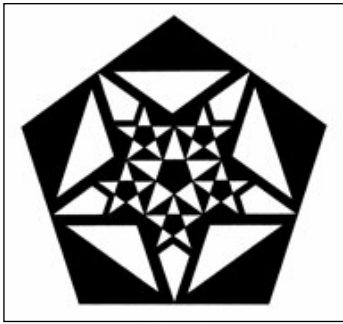

Green Lane

découvert le 6 juillet 2003 près d'Avebury dans le comté de Wiltshire (GB)
Ø 90 m.

© Francine Blake

Observations photo :

Motif géométrique basé sur le 5
avec un pentagone décliné une fois, dans lequel se trouve une 1ère étoile à 5
branches.

Elle-même déclinée une fois au centre, et 5 fois autour de celle-ci.
Un intervalle régulier apparaît entre l'étoile de base et son pentagone.
Ainsi qu'entre les 5 étoiles et chaque pointe de l'étoile de base.

1 - Tracé de base

Sur une feuille carrée, tracer les médianes (horizontale et verticale).

Puis 2 cercles de \varnothing 22 et 24 cm partagés en 10 portions égales.

Tracer ensuite 1 pentagone (polygone régulier à 5 côtés) dans le cercle de \varnothing 22 cm, ainsi qu'une étoile à 5 branches (pentagramme) comme indiqué ci-dessus.

Crop circle de Green Lane

découvert le 6 juillet 2003 dans le conté du Wiltshire (GB)

2 - Tracé du motif

Tracer à l'intérieur du pentagone de base, un autre pentagone et une autre étoile comme le montre le tracé ci-dessus.