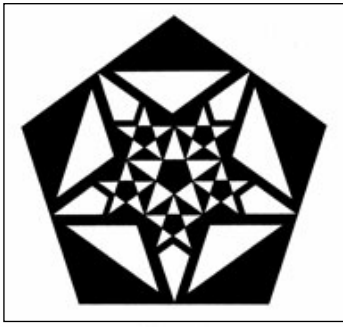

Green Lane

découvert le 6 juillet 2003 près d'Avebury dans le comté de Wiltshire (GB)
Ø 90 m.

© Francine Blake

Observations photo :

Motif géométrique basé sur le 5
avec un pentagone décliné une fois, dans lequel se trouve une 1ère étoile à 5
branches.

Elle-même déclinée une fois au centre, et 5 fois autour de celle-ci.
Un intervalle régulier apparaît entre l'étoile de base et son pentagone.
Ainsi qu'entre les 5 étoiles et chaque pointe de l'étoile de base.

Crop circle de Green Lane

découvert le 6 juillet 2003 dans le conté du Wiltshire (GB)

2 - Tracé du motif

Tracer à l'intérieur du pentagone de base, un autre pentagone et une autre étoile comme le montre le tracé ci-dessus.

Crop circle de Green Lane

découvert le 6 juillet 2003 dans le conté du Wiltshire (GB)

5 - Tracé du motif

Tracer une étoile dans le cercle de base de Ø 24 cm.

Crop circle de Green Lane

découvert le 6 juillet 2003 dans le conté du Wiltshire (GB)