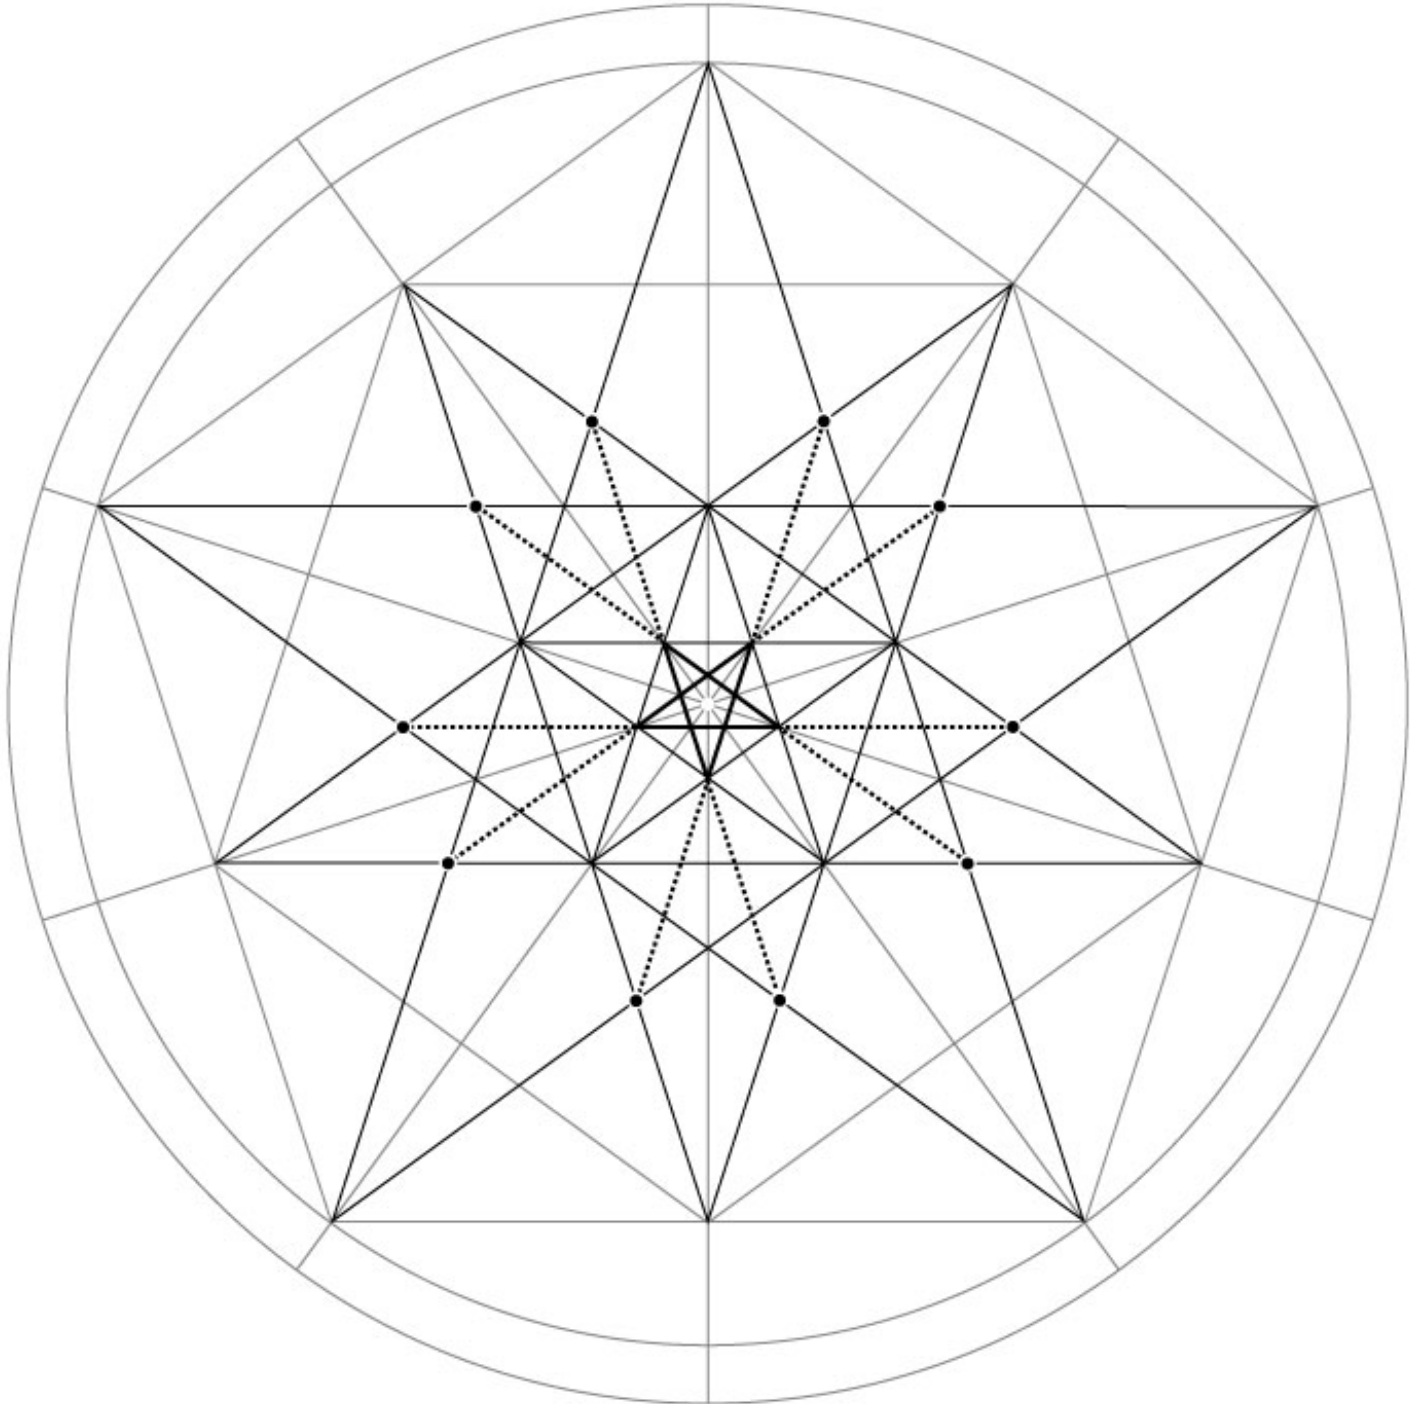

Green Lane

découvert le 6 juillet 2003 près d'Avebury dans le comté de Wiltshire (GB)
Ø 90 m.

© Francine Blake

Observations photo :

Motif géométrique basé sur le 5
avec un pentagone décliné une fois, dans lequel se trouve une 1ère étoile à 5
branches.

Elle-même déclinée une fois au centre, et 5 fois autour de celle-ci.
Un intervalle régulier apparaît entre l'étoile de base et son pentagone.
Ainsi qu'entre les 5 étoiles et chaque pointe de l'étoile de base.

Crop circle de Green Lane

découvert le 6 juillet 2003 dans le conté du Wiltshire (GB)

2 - Tracé du motif

Tracer à l'intérieur du pentagone de base, un autre pentagone et une autre étoile comme le montre le tracé ci-dessus.

3 - Tracé du motif

Tracer au centre de l'étoile de base, une étoile
comme le montre le tracé ci-dessus.

4 - Tracé du motif

Tracer au centre de la plus petite étoile centrale,
une étoile en prolongeant le tracé de ses traits,
comme le montre le tracé ci-dessus.